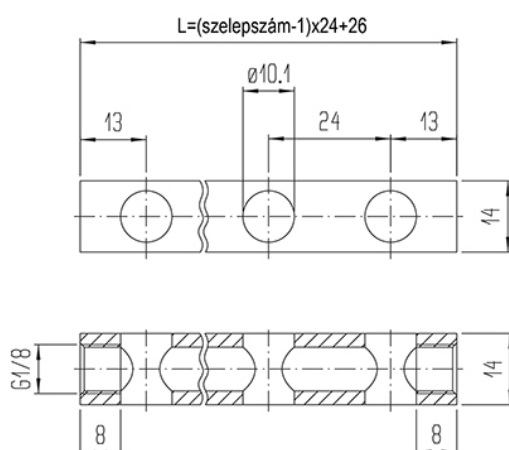

# ZAV-100/02-1/8

HAFNER

Tápléc - 2 részes

## productDataPdf.propertiesHeader

Csatlakozás	G 1/8"
Csatlakozások száma	2 + 2 db
Anyag	sárgaréz

## Csatlakozás G

G 1/8"  
G 1/8"  
G 1/8"  
G 1/8"  
G 1/8"  
G 1/8"  
G 1/8"  
G 1/8"  
G 1/8"  
G 1/8"  
G 1/8"