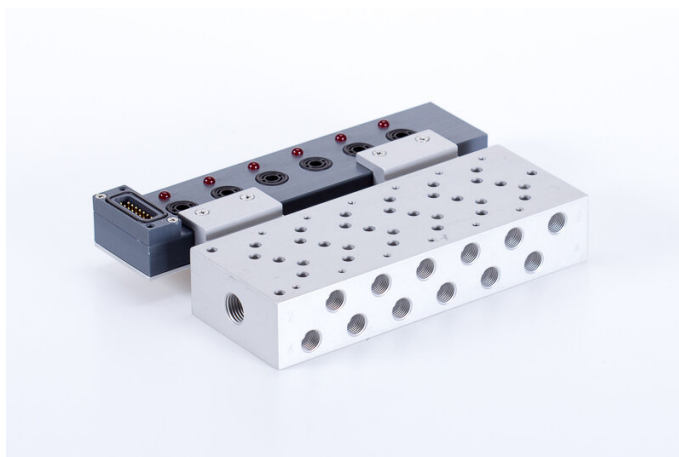

TR22 510 504

HAFNER

Szelepsziget az MK 5_ 504 T szelepekhez - 10-helyes

productDataPdf.propertiesHeader

Csatlakozás	G 1/4"
Csatlakozás 2	G 1/8"
Csatlakozás 1	G 1/4"
Csatlakozás 3	G 1/4"
Szelep változat	szelepsziget
Szelephelyek száma	10 db
Anyag	alumínium

TR22 510 504

Szelepsziget az MK 5_ 504 T szelepekhez - 10-helyes