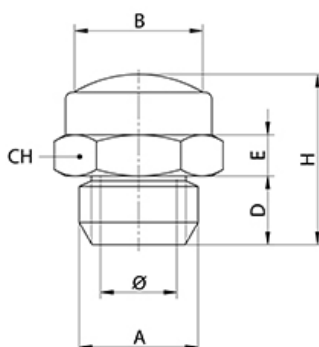

290U-1/8

HAFNER

Szűrődugó - réz-drótszövet

productDataPdf.propertiesHeader

Anyag	nikkelezett réz
Csatlakozás	G 1/8"
Hőmérséklet tartomány	-40°C...+130°C
Üzemi nyomás	0...10 bar
Névleges nyomás	0...10 bar
Elérhetőség	Raktáron

290U-1/8

HAFNER

Szűrődugó - réz-drótszövet

	Csatlakozás A	Ø	B	D	E	H	CH
290U-M5	M 5	2,5	5,5	4	3	8	8
290U-1/8	G 1/8"	6	9,5	6	4	15	13
290U-1/4	G 1/4"	8,5	11	8	5	18	16
290U-3/8	G 3/8"	11,5	14,5	8	5	20	19
290U-1/2	G 1/2"	15	19	10	6	22	24
290U-3/4	G 3/4"	20	24	10	6	26	30
290U-1	G 1"	26	31	10	6	28	36