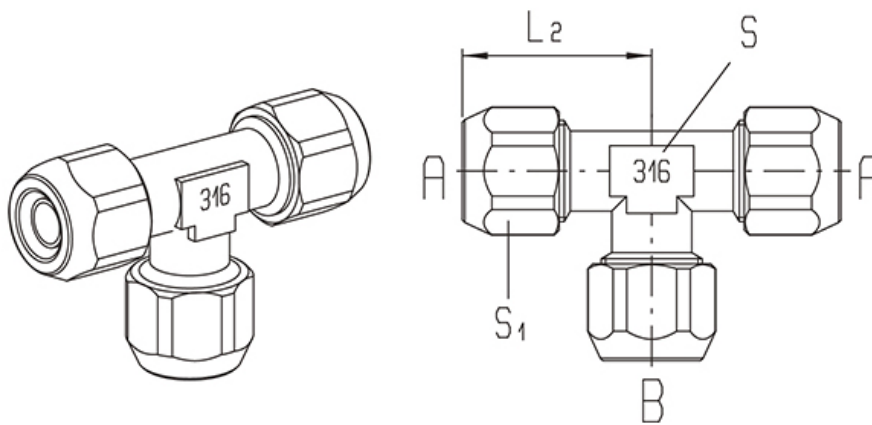

# 154X4-8/6

HAFNER

Hollanderes T-összekötő - INOX

## productDataPdf.propertiesHeader

<b>Közeg</b>	sűrített levegő, folyadék
<b>Üzemi nyomás</b>	0...25 bar
<b>Névleges nyomás</b>	0...25 bar
<b>Tömítés anyaga</b>	tömítés nélkül
<b>Hőmérséklet tartomány</b>	-40°C...+140°C
<b>Kivitel</b>	összekötő
<b>Anyag</b>	rozsdamentes acél
<b>Csőméret</b>	Ø8/6

# 154X4-8/6

HAFNER

Hollanderes T-összekötő - INOX

Típuszám	Csőméret A	Csőméret B	L2	S1	S
154X4-6/4	6/4	6/4	22,5	12	10
154X4-8/6	8/6	8/6	22,5	14	10
154X4-10/8	10/8	10/8	25	17	10
154X4-12/10	12/10	12/10	29	19	13