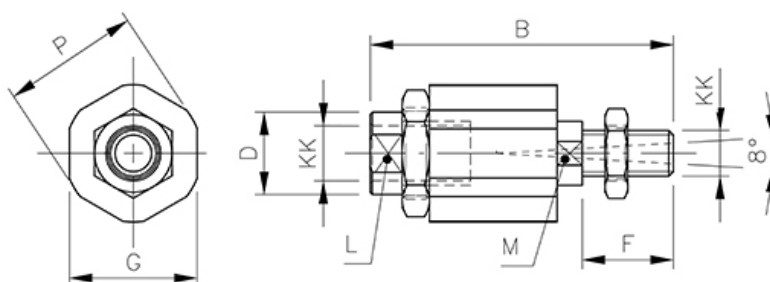

FK-M20X1,5

HAFNER

Flexibilis kuplung - M20x1,5

productDataPdf.propertiesHeader

Menetméret	M20x1,5
Anyag	acél

FK-M20X1,5

HAFNER

Flexibilis kuplung - M20x1,5

Típuszám	KK	B	D	F	G	L	M	P
FK-M4	M 4	33	11	8	12,7	-	3,2	11
FK-M6	M 6	35	8,5	10	14,5	7	5	13
FK-M8	M 8	48,5	12,5	12	19	10	7	17
FK-M10x1,25	M 10 x 1,25	69,5	21,5	20	32	19	12	30
FK-M12x1,25	M 12 x 1,25	74,5	21,5	24	32	19	12	30
FK-M16x1,5	M 16 x 1,5	103	33,5	32	45	30	19	41
FK-M20x1,5	M 20 x 1,5	120	33,5	40	45	30	19	41
FK-M27x2	M 27 x 2	147	40,5	44	-	40	24	55