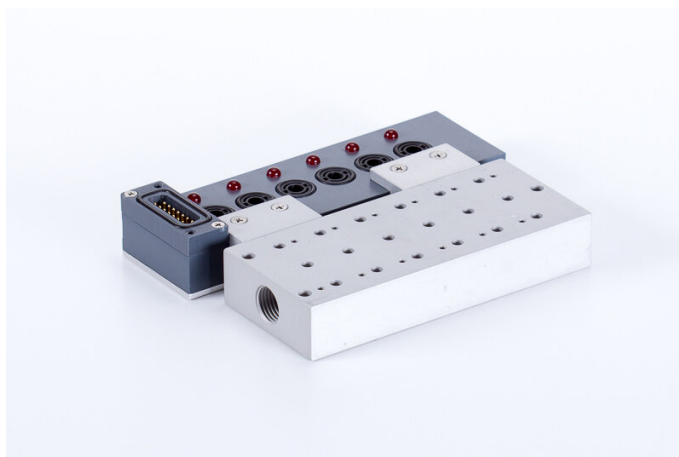

# TL16 514 403

HAFNER

Szelepsziget az MD 5\_\_403 T és MD 5\_\_463 T szelepekhez - 14-helyes

## productDataPdf.propertiesHeader

Csatlakozás	G 1/4"
Csatlakozás   2	szelepen
Csatlakozás   1	G 1/4"
Csatlakozás   3	G 1/4"
Szelep változat	szelepsziget
Szelephelyek száma	14 db
Anyag	alumínium

# TL16 514 403

Szelepsziget az MD 5\_ 403 T és MD 5\_ 463 T szelepekhez - 14-helyes