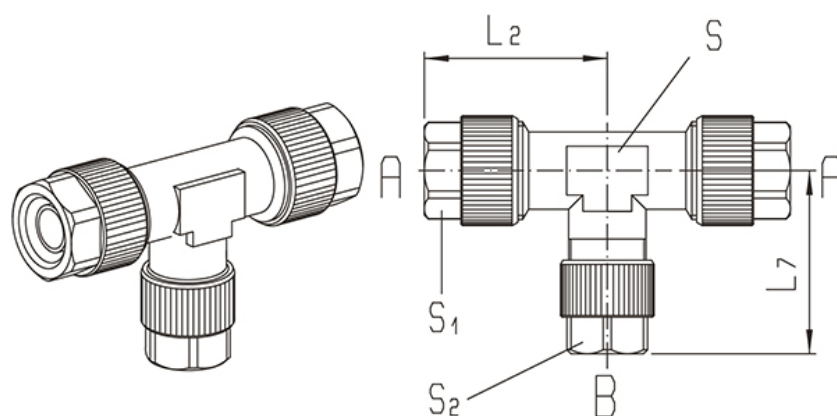

# 154M-8/6

HAFNER

Hollanderes T-összekötő

## productDataPdf.propertiesHeader

<b>Közeg</b>	sűrített levegő, folyadék
<b>Üzemi nyomás</b>	0...25 bar
<b>Névleges nyomás</b>	0...25 bar
<b>Anyag</b>	nikkelezett réz
<b>Tömítés anyaga</b>	tömítés nélkül
<b>Hőmérséklet tartomány</b>	-40°C...+120°C
<b>Kivitel</b>	összekötő
<b>Csőméret</b>	Ø8/6
<b>Elérhetőség</b>	Raktáron

## Hollanderes T-összekötő

Típuszám	Csőméret A	Csőméret B	L2	L7	S1	S2	S
154M-4,3/3	4,3/3	4,3/3	19	19	7	7	8
154M-5/3-4,3/3	5/3	4,3/3	19	19	7	7	8
154M-5/3	5/3	5/3	19	19	7	7	8
154M-6/4	6/4	6/4	21,5	21,5	10	10	8
154M-8/6-6/4	8/6	6/4	21,5	21,5	12	10	8
154M-8/6	8/6	8/6	21,5	21,5	12	12	8
154M-10/8-6/4	10/8	6/4	24	22,5	13	10	10
154M-10/8-8/6	10/8	8/6	24	22,5	13	12	10
154M-10/8	10/8	10/8	24	24	13	13	10
154M-11,5/9	11,5/9	11,5/9	29	29	15	15	13
154M-12/9	12/9	12/9	29	29	15	15	13
154M-12/10	12/10	12/10	29	29	15	15	13
154M-15/12,5	15/12,5	15/12,5	32,5	32,5	19	19	17
154M-17,6/13	17,6/13	17,6/13	32,5	32,5	22	19	17