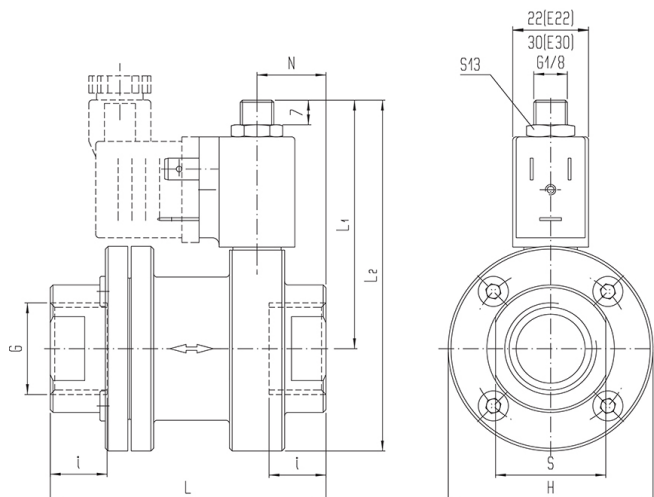

EGV-711-Z77-3/4PP-00

HAFNER

2/2-es elektromos vezérlésű, segédlevegős működtetésű GAMMA szelep - EPDM, INOX

Típuszám	Csatlakozás G	L	I	N	L1	L2	H	S
EGV-711-Z77-1/2BP-00	G 1/2"	67	13	14	73	97	60	27
EGV-711-Z77-1/2PP-00	G 1/2"	67	13	14	73	97	60	27
EGV-711-Z77-1/2FP-00	G 1/2"	67	13	14	73	97	60	27
EGV-711-Z77-3/4BP-00	G 3/4"	80	15	20	73	97	60	32
EGV-711-Z77-3/4PP-00	G 3/4"	80	15	20	73	97	60	32
EGV-711-Z77-3/4FP-00	G 3/4"	80	15	20	73	97	60	32
EGV-711-Z77-1BP-00	G 1"	94	17	41,5	88,5	126,5	88	41
EGV-711-Z77-1PP-00	G 1"	94	17	41,5	88,5	126,5	88	41
EGV-711-Z77-1FP-00	G 1"	94	17	41,5	88,5	126,5	88	41
EGV-711-Z77-5/4BP-00	G 5/4"	112	19	50,5	88,5	126,5	88	50
EGV-711-Z77-5/4PP-00	G 5/4"	112	19	50,5	88,5	126,5	88	50
EGV-711-Z77-5/4FP-00	G 5/4"	112	19	50,5	88,5	126,5	88	50
EGV-711-Z77-6/4BP-00	G 6/4"	132	21	48	102	153	114	55
EGV-711-Z77-6/4PP-00	G 6/4"	132	21	48	102	153	114	55
EGV-711-Z77-6/4FP-00	G 6/4"	132	21	48	102	153	114	55
EGV-711-Z77-2BP-00	G 2"	160	24,5	62	102	153	114	70
EGV-711-Z77-2PP-00	G 2"	160	24,5	62	102	153	114	70
EGV-711-Z77-2FP-00	G 2"	160	24,5	62	102	153	114	70