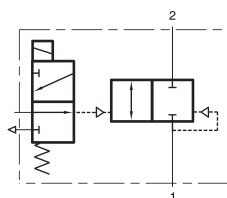

EGV-711-Z77-3/4PP-00

HAFNER

2/2-es elektromos vezérlésű, segédlevegős működtetésű GAMMA szelep - EPDM, INOX