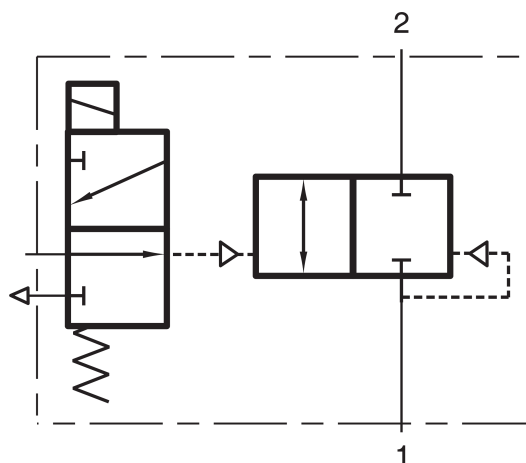

## productDataPdf.propertiesHeader

|                       |                               |
|-----------------------|-------------------------------|
| Csatlakozás           | G 3/4"                        |
| Közeg                 | sűrített levegő, víz, olaj    |
| Tömítés anyaga        | EPDM                          |
| Hőmérséklet tartomány | 0...+130°C                    |
| Üzemi nyomás          | 0,2...16 bar                  |
| Névleges átmérő       | DN 20                         |
| Kv-érték   víz        | 7,6 m <sup>3</sup> /óra       |
| Funkció               | 2/2-es                        |
| Szelepház anyaga      | rozsdamentes acél             |
| Vezérlés              | elektromos/mágneses vezérlésű |