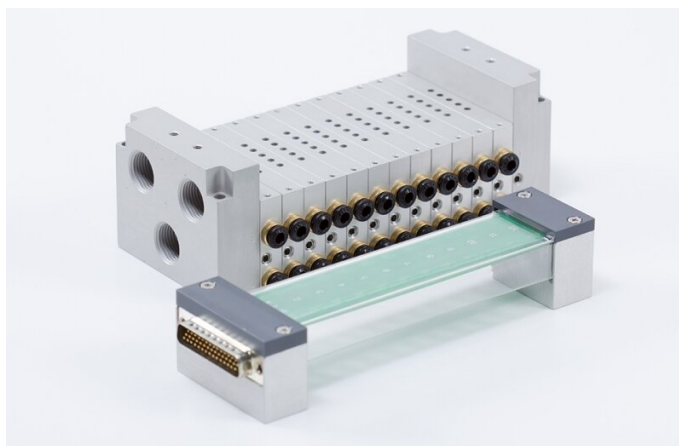

# TL10 512 344

HAFNER

Szelepsziget az MMD \_\_\_ 304 T szelepekhez - 12-helyes

## productDataPdf.propertiesHeader

Csatlakozás	pif4
Csatlakozás   2	Ø4
Csatlakozás   1	G 3/8"
Csatlakozás   3	G 3/8"
Szelep változat	szelepsziget
Szelephelyek száma	12 db
Anyag	alumínium

# TL10 512 344

Szelepsziget az MMD \_\_\_ 304 T szelepekhez - 12-helyes