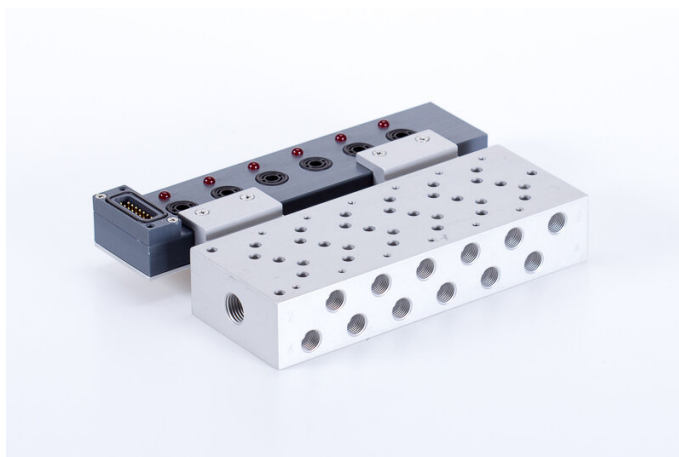

# TL22 506 504

HAFNER

Szelepsziget az MK 5\_ 504 T szelepekhez - 6-helyes

## productDataPdf.propertiesHeader

Csatlakozás	G 1/4"
Csatlakozás   2	G 1/8"
Csatlakozás   1	G 1/4"
Csatlakozás   3	G 1/4"
Szelep változat	szelepsziget
Szelephelyek száma	6 db
Anyag	alumínium

# TL22 506 504

Szelepsziget az MK 5\_ 504 T szelepekhez - 6-helyes