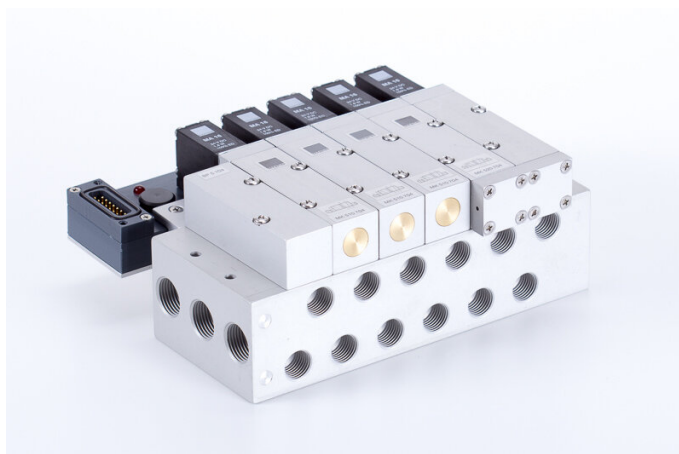

TL22 510 704

HAFNER

Szelepsziget az MK 5_ 704 T szelepekhez - 10-helyes

productDataPdf.propertiesHeader

Csatlakozás	G 3/8"
Csatlakozás 2	G 1/4"
Csatlakozás 1	G 3/8"
Csatlakozás 3	G 3/8"
Szelep változat	szelepsziget
Szelephelyek száma	10 db
Anyag	alumínium

TL22 510 704

Szelepsziget az MK 5_ 704 T szelepekhez - 10-helyes