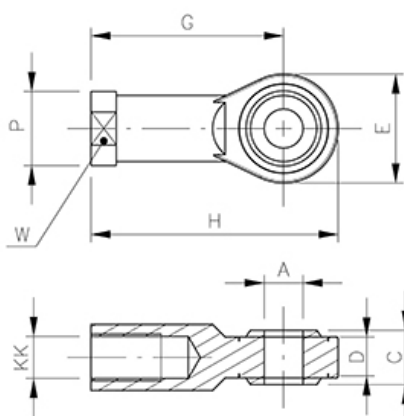

UK-M20X1,5

HAFNER

Gömbcsuklós fej belső menettel - M20x1,5

productDataPdf.propertiesHeader

| | |
|--------------------|----------|
| Menetméret | M20x1,5 |
| Anyag | acél |
| Elérhetőség | Raktáron |

UK-M20X1,5

HAFNER

Gömbcsuklós fej belső menettel - M20x1,5

| Típuszám | KK | A | C | D | E | G | H | P | W |
|-------------|-------------|----|----|------|----|-----|-------|----|----|
| UK-M4 | M 4 | 5 | 8 | 6 | 18 | 27 | 36,5 | 9 | 11 |
| UK-M6 | M 6 | 6 | 9 | 6,75 | 20 | 30 | 40,5 | 11 | 13 |
| UK-M8 | M 8 | 8 | 12 | 9 | 24 | 36 | 48,5 | 14 | 16 |
| UK-M10x1,25 | M 10 x 1,25 | 10 | 14 | 10,5 | 28 | 43 | 57,5 | 17 | 19 |
| UK-M12x1,25 | M 12 x 1,25 | 12 | 16 | 12 | 32 | 50 | 66,5 | 19 | 22 |
| UK-M16x1,5 | M 16 x 1,5 | 16 | 21 | 15 | 42 | 64 | 85,5 | 22 | 27 |
| UK-M20x1,5 | M 20 x 1,5 | 20 | 25 | 18 | 50 | 77 | 102,5 | 30 | 34 |
| UK-M27x2 | M 27 x 2 | 30 | 37 | 25 | 70 | 110 | 145,5 | 41 | 50 |