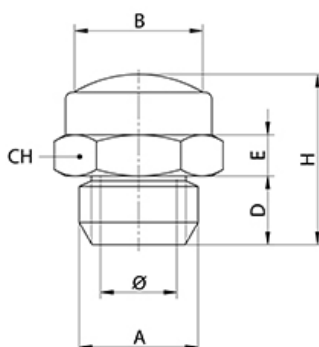

# 290U-1/4

HAFNER

Szűrődugó - réz-drótszövet

## productDataPdf.propertiesHeader

<b>Anyag</b>	nikkelezett réz
<b>Csatlakozás</b>	G 1/4"
<b>Hőmérséklet tartomány</b>	-40°C...+130°C
<b>Üzemi nyomás</b>	0...10 bar
<b>Névleges nyomás</b>	0...10 bar
<b>Elérhetőség</b>	Raktáron

# 290U-1/4

HAFNER

Szűrődugó - réz-drótszövet

	Csatlakozás A	Ø	B	D	E	H	CH
290U-M5	M 5	2,5	5,5	4	3	8	8
290U-1/8	G 1/8"	6	9,5	6	4	15	13
290U-1/4	G 1/4"	8,5	11	8	5	18	16
290U-3/8	G 3/8"	11,5	14,5	8	5	20	19
290U-1/2	G 1/2"	15	19	10	6	22	24
290U-3/4	G 3/4"	20	24	10	6	26	30
290U-1	G 1"	26	31	10	6	28	36