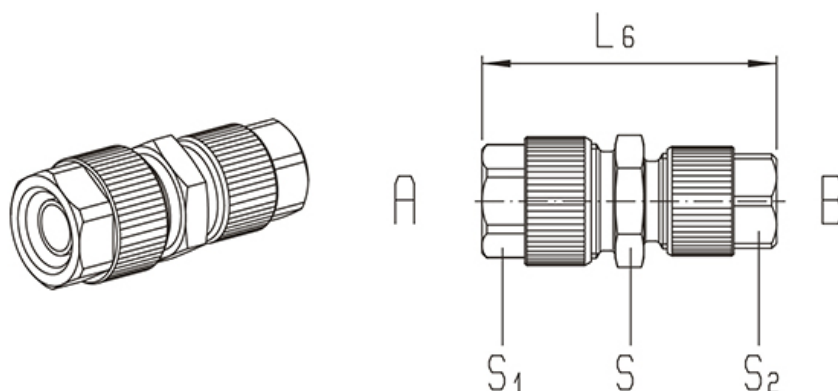

# 158M-15/12,5

HAFNER

Hollanderes egyenes összekötő

## productDataPdf.propertiesHeader

<b>Közeg</b>	sűrített levegő, folyadék
<b>Üzemi nyomás</b>	0...25 bar
<b>Névleges nyomás</b>	0...25 bar
<b>Anyag</b>	nikkelezett réz
<b>Tömítés anyaga</b>	tömítés nélkül
<b>Hőmérséklet tartomány</b>	-40°C...+120°C
<b>Kivitel</b>	összekötő
<b>Csőméret</b>	Ø15/12,5

# 158M-15/12,5

HAFNER

Hollanderes egyenes összekötő

Típuszám	Csőméret A	Csőméret B	L6	S1	S2	S
158M-4,3/3	4,3/3	4,3/3	25	7	7	8
158M-5/3-4,3/3	5/3	4,3/3	25	7	7	8
158M-5/3	5/3	5/3	25	7	7	8
158M-6/4-4,3/3	6/4	4,3/3	28	10	7	12
158M-6/4-5/3	6/4	5/3	28	10	7	12
158M-6/4	6/4	6/4	31	10	10	12
158M-8/6-6/4	8/6	6/4	31	12	10	12
158M-8/6	8/6	8/6	31	12	12	12
158M-10/8-6/4	10/8	6/4	33	13	10	14
158M-10/8-8/6	10/8	8/6	33	13	12	14
158M-10/8	10/8	10/8	34,5	13	13	14
158M-12/10	12/10	12/10	38	15	15	17
158M-15/12,5	15/12,5	15/12,5	43,5	19	19	22
158M-17,6/13	17,6/13	17,6/13	43,5	22	22	22