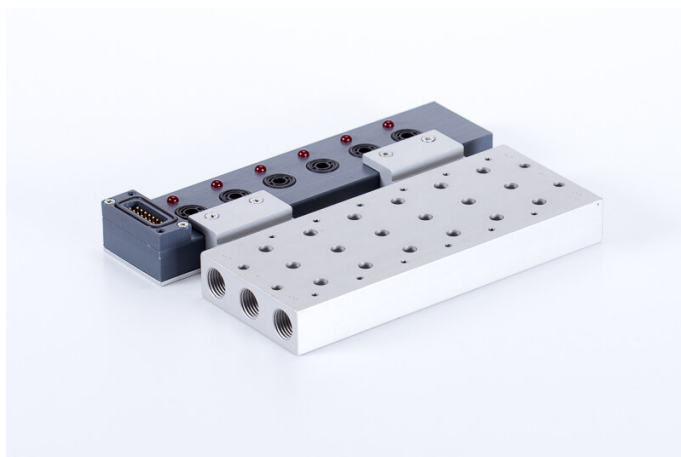

TL22 502 503

HAFNER

Szelepsziget az MK 5_ 503 T szelepekhez - 2-helyes

productDataPdf.propertiesHeader

Csatlakozás	G 1/4"
Csatlakozás 2	szelepen
Csatlakozás 1	G 1/4"
Csatlakozás 3	G 1/4"
Szelep változat	szelepsziget
Szelephelyek száma	2 db
Anyag	alumínium

TL22 502 503

Szelepsziget az MK 5_ 503 T szelepekhez - 2-helyes