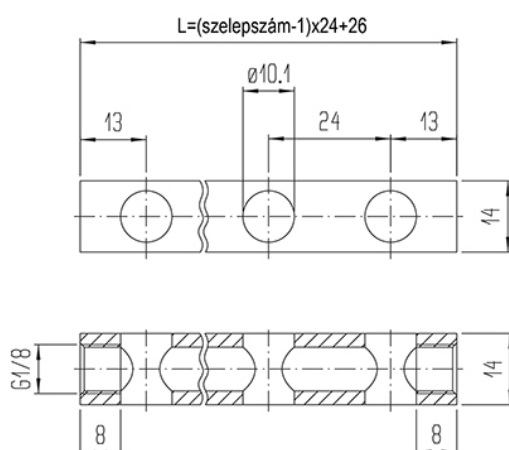

ZAV-100/06-1/8

HAFNER

Tápléc - 6 részes

productDataPdf.propertiesHeader

| | |
|---------------------|----------|
| Csatlakozás | G 1/8" |
| Csatlakozások száma | 2 + 6 db |
| Anyag | sárgaréz |

ZAV-100/06-1/8

HAFNER

Tápléc - 6 részes

Típuszám

ZAV-100/02-1/8
ZAV-100/03-1/8
ZAV-100/04-1/8
ZAV-100/05-1/8
ZAV-100/06-1/8
ZAV-100/07-1/8
ZAV-100/08-1/8
ZAV-100/09-1/8
ZAV-100/10-1/8
ZAV-100/11-1/8
ZAV-100/12-1/8

Csatlakozás G

G 1/8"
G 1/8"
G 1/8"
G 1/8"
G 1/8"
G 1/8"
G 1/8"
G 1/8"
G 1/8"
G 1/8"
G 1/8"