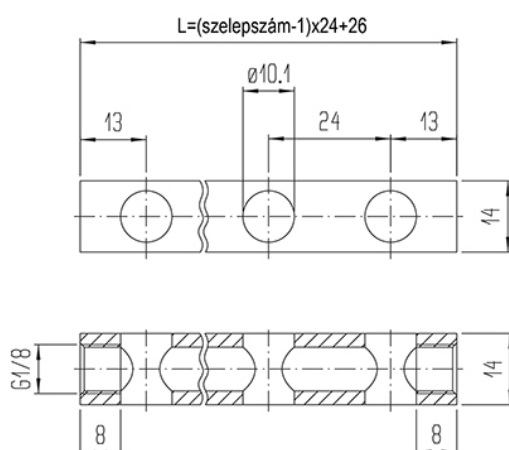

ZAV-100/10-1/8

HAFNER

Tápléc - 10 részes

productDataPdf.propertiesHeader

Csatlakozás	G 1/8"
Csatlakozások száma	2 + 10 db
Anyag	sárgaréz

ZAV-100/10-1/8

HAFNER

Tápléc - 10 részes

Típuszám

ZAV-100/02-1/8
ZAV-100/03-1/8
ZAV-100/04-1/8
ZAV-100/05-1/8
ZAV-100/06-1/8
ZAV-100/07-1/8
ZAV-100/08-1/8
ZAV-100/09-1/8
ZAV-100/10-1/8
ZAV-100/11-1/8
ZAV-100/12-1/8

Csatlakozás G

G 1/8"
G 1/8"
G 1/8"
G 1/8"
G 1/8"
G 1/8"
G 1/8"
G 1/8"
G 1/8"
G 1/8"
G 1/8"