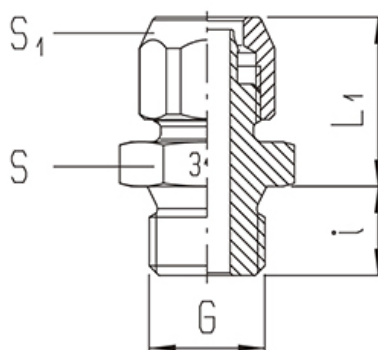

151X4-8/6-1/8

HAFNER

Hollanderes egyenes csatlakozó - INOX

productDataPdf.propertiesHeader

Közeg	sűrített levegő, folyadék
Üzemi nyomás	0...25 bar
Kivitel	menetes
Névleges nyomás	0...25 bar
Csatlakozás	G 1/8"
Tömítés anyaga	tömítés nélkül
Cső átmérő (külső/belső)	Ø8/6
Hőmérséklet tartomány	-40°C...+140°C
Anyag	rozsdamentes acél

151X4-8/6-1/8

HAFNER

Hollanderes egyenes csatlakozó - INOX

Típuszám	Csőméret	Csatlakozás G	L1	i	S1	S
151X4-6/4-1/8	6/4	G 1/8"	18,5	8	12	13
151X4-6/4-1/4	6/4	G 1/4"	19	10	12	17
151X4-8/6-1/8	8/6	G 1/8"	18,5	8	14	13
151X4-8/6-1/4	8/6	G 1/4"	19	10	14	17
151X4-10/8-1/8	10/8	G 1/8"	20	8	17	14
151X4-10/8-1/4	10/8	G 1/4"	20,5	10	17	17
151X4-10/8-3/8	10/8	G 3/8"	20,5	10	17	19
151X4-12/10-3/8	12/10	G 3/8"	22	10	19	19
151X4-12/10-1/2	12/10	G 1/2"	22,5	12	19	24