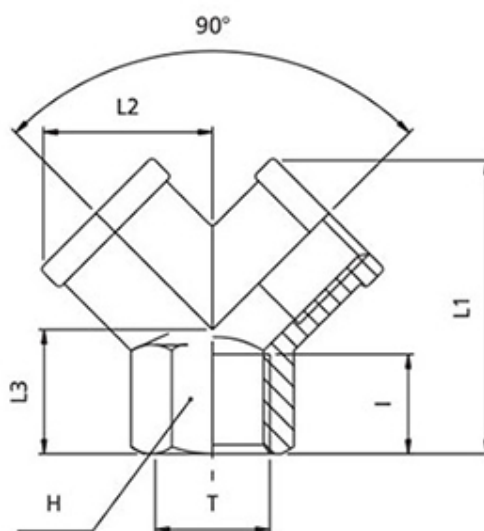

215M-3/8

The logo consists of a dark blue square with the word "HAFNER" written in white, uppercase, sans-serif font.

Y-idom - BBB

productDataPdf.propertiesHeader

Kivitel	menetes
Anyag	nikkelezett réz
Csatlakozás	G 3/8"
Közeg	sűrített levegő
Tömítés anyaga	tömítés nélkül
Hőmérséklet tartomány	-40°C...+120°C
Üzemi nyomás	0...50 bar
Elérhetőség	Raktáron

215M-3/8

HAFNER

Y-idom - BBB

Típuszám	T	I	L1	L2	L3	H	g
215M-1/8	G 1/8"	8	26,5	14,5	12	13	18
215M-1/4	G 1/4"	11	32	18	14	17	32
215M-3/8	G 3/8"	11,5	37	20,5	16	20	44
215M-1/2	G 1/2"	14	45	26,5	19	25	92