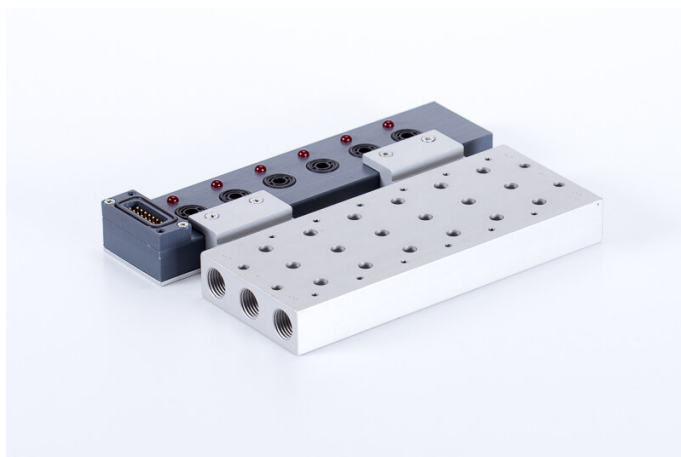

# TL22 512 503

HAFNER

Szelepsziget az MK 5\_ 503 T szelepekhez - 12-helyes

## productDataPdf.propertiesHeader

Csatlakozás	G 1/4"
Csatlakozás   2	szelepen
Csatlakozás   1	G 1/4"
Csatlakozás   3	G 1/4"
Szelep változat	szelepsziget
Szelephelyek száma	12 db
Anyag	alumínium

# TL22 512 503

Szelepsziget az MK 5\_ 503 T szelepekhez - 12-helyes