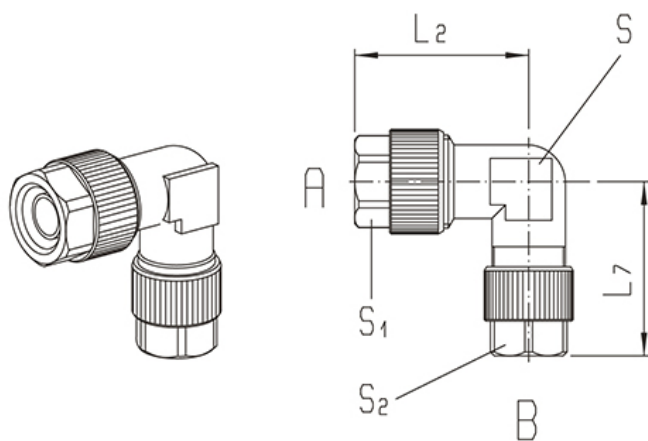

# 155M-17,6/13

HAFNER

Hollanderes könyök összekötő

## productDataPdf.propertiesHeader

<b>Közeg</b>	sűrített levegő, folyadék
<b>Üzemi nyomás</b>	0...25 bar
<b>Névleges nyomás</b>	0...25 bar
<b>Anyag</b>	nikkelezett réz
<b>Tömítés anyaga</b>	tömítés nélkül
<b>Hőmérséklet tartomány</b>	-40°C...+120°C
<b>Kivitel</b>	összekötő
<b>Csőméret</b>	Ø17,6/13

# 155M-17,6/13

Hollanderes könyök összekötő

Típuszám	Csőméret A	Csőméret B	L2	L7	S1	S2	S
155M-4,3/3	4,3/3	4,3/3	18	18	7	7	8
155M-5/3-4,3/3	5/3	4,3/3	18	18	7	7	8
155M-5/3	5/3	5/3	18	18	7	7	8
155M-6/4	6/4	6/4	22,5	22,5	10	10	8
155M-8/6-6/4	8/6	6/4	22,5	22,5	12	10	10
155M-8/6	8/6	8/6	22,5	22,5	12	12	10
155M-10/8	10/8	10/8	24	24	13	13	10
155M-12/10	12/10	12/10	29	29	15	15	13
155M-15/12,5	15/12,5	15/12,5	32,5	32,5	19	19	17
155M-17,6/13	17,6/13	17,6/13	32,5	32,5	22	22	17