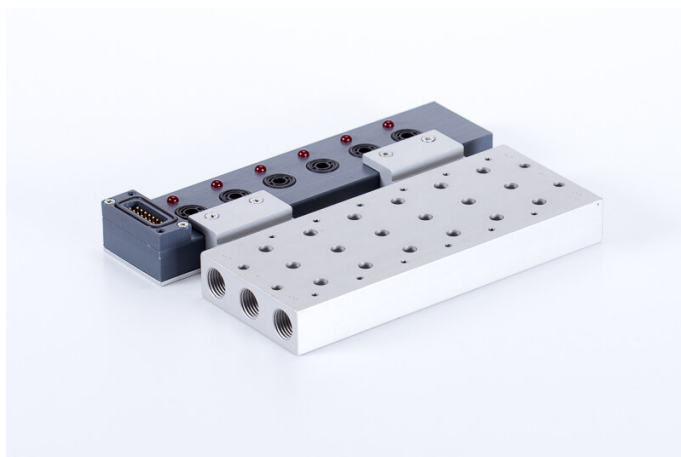

TL22 506 503

HAFNER

Szelepsziget az MK 5_ 503 T szelepekhez - 6-helyes

productDataPdf.propertiesHeader

Csatlakozás	G 1/4"
Csatlakozás 2	szelepen
Csatlakozás 1	G 1/4"
Csatlakozás 3	G 1/4"
Szelep változat	szelepsziget
Szelephelyek száma	6 db
Anyag	alumínium

TL22 506 503

Szelepsziget az MK 5_ 503 T szelepekhez - 6-helyes