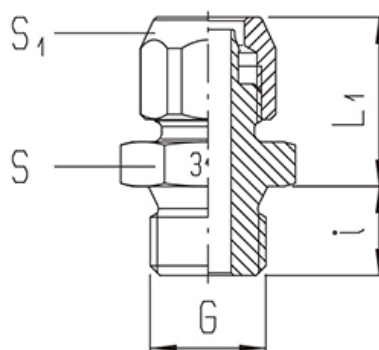

# 151X4-6/4-1/8

HAFNER

Hollanderes egyenes csatlakozó - INOX

## productDataPdf.propertiesHeader

<b>Közeg</b>	sűrített levegő, folyadék
<b>Üzemi nyomás</b>	0...25 bar
<b>Kivitel</b>	menetes
<b>Névleges nyomás</b>	0...25 bar
<b>Csatlakozás</b>	G 1/8"
<b>Tömítés anyaga</b>	tömítés nélkül
<b>Cső átmérő (külső/belső)</b>	Ø6/4
<b>Hőmérséklet tartomány</b>	-40°C...+140°C
<b>Anyag</b>	rozsdamentes acél

# 151X4-6/4-1/8

HAFNER

Hollanderes egyenes csatlakozó - INOX

Típuszám	Csőméret	Csatlakozás G	L1	i	S1	S
151X4-6/4-1/8	6/4	G 1/8"	18,5	8	12	13
151X4-6/4-1/4	6/4	G 1/4"	19	10	12	17
151X4-8/6-1/8	8/6	G 1/8"	18,5	8	14	13
151X4-8/6-1/4	8/6	G 1/4"	19	10	14	17
151X4-10/8-1/8	10/8	G 1/8"	20	8	17	14
151X4-10/8-1/4	10/8	G 1/4"	20,5	10	17	17
151X4-10/8-3/8	10/8	G 3/8"	20,5	10	17	19
151X4-12/10-3/8	12/10	G 3/8"	22	10	19	19
151X4-12/10-1/2	12/10	G 1/2"	22,5	12	19	24