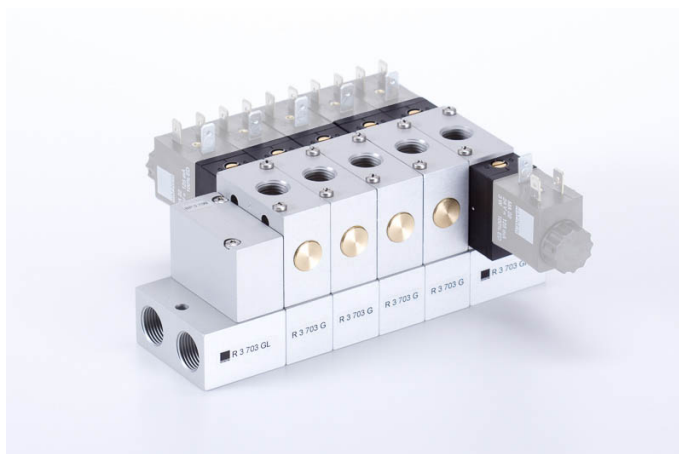

# BP 3 703

HAFNER

Zárólap az R 3\_\_ 703 és RB 3\_\_ 703 G alaplap üres helyeinek lezárásához

## productDataPdf.propertiesHeader

Csatlakozás	alaplapon
Szelep változat	zárólap alaplagra
Szelepház anyaga	alumínium
Alaplap	R 3__ 703   R 3__ 703 G