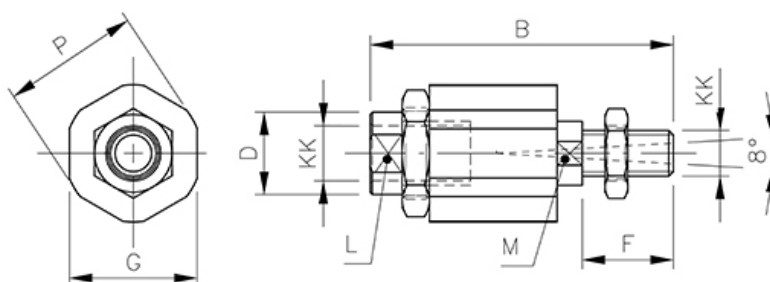

FK-M16X1,5

HAFNER

Flexibilis kuplung - M16x1,5

productDataPdf.propertiesHeader

Menetméret	M16x1,5
Anyag	acél
Elérhetőség	Raktáron

FK-M16X1,5

HAFNER

Flexibilis kuplung - M16x1,5

Típuszám	KK	B	D	F	G	L	M	P
FK-M4	M 4	33	11	8	12,7	-	3,2	11
FK-M6	M 6	35	8,5	10	14,5	7	5	13
FK-M8	M 8	48,5	12,5	12	19	10	7	17
FK-M10x1,25	M 10 x 1,25	69,5	21,5	20	32	19	12	30
FK-M12x1,25	M 12 x 1,25	74,5	21,5	24	32	19	12	30
FK-M16x1,5	M 16 x 1,5	103	33,5	32	45	30	19	41
FK-M20x1,5	M 20 x 1,5	120	33,5	40	45	30	19	41
FK-M27x2	M 27 x 2	147	40,5	44	-	40	24	55