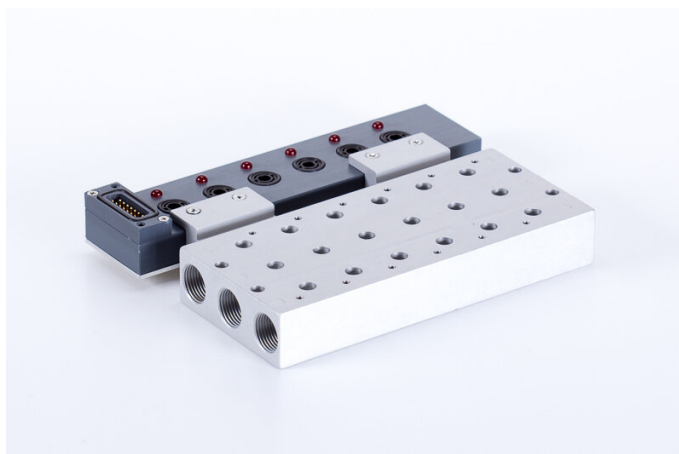

# TR22 510 703

HAFNER

Szelepsziget az MK 5\_ 703 T szelepekhez - 10-helyes

## productDataPdf.propertiesHeader

Csatlakozás	G 3/8"
Csatlakozás   2	szelepen
Csatlakozás   1	G 3/8"
Csatlakozás   3	G 1/4"
Szelep változat	szelepsziget
Szelephelyek száma	10 db
Anyag	alumínium

# TR22 510 703

Szelepsziget az MK 5\_ 703 T szelepekhez - 10-helyes