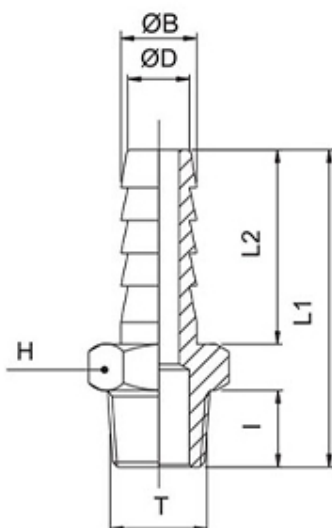

260M-25-1K

The logo consists of a dark blue square with the word "HAFNER" written in white, uppercase, sans-serif font.

Tömlőcsatlakozó, kúpos menettel

productDataPdf.propertiesHeader

Kivitel	menetes
Anyag	nikkelezett réz
Csatlakozás	R 1"
Közeg	sűrített levegő
Tömítés anyaga	tömítés nélkül
Hőmérséklet tartomány	-40°C...+120°C
Üzemi nyomás	0...50 bar
Tömlőméret	23...24 mm
Elérhetőség	Raktáron

260M-25-1K

HAFNER

Tömlőcsatlakozó, kúpos menettel

Típuszám	T	ØD	A	C	L	CH	g
260M-10-1/4K	R 1/4"	10	11	20	36	14	16
260M-10-1/2K	R 1/2"	10	14	20	39,5	22	32
260M-14-3/8K	R 3/8"	14	11,5	22	38,5	17	24
260M-14-1/2K	R 1/2"	14	14	22	41,5	22	36
260M-16-1/2K	R 1/2"	16	14	22	41,5	22	36
260M-20-1/2K	R 1/2"	20	14	24	43,5	22	42
260M-20-3/4K	R 3/4"	20	16,5	24	46,5	27	60
260M-25-3/4K	R 3/4"	25	16,5	30	53	27	76
260M-25-1K	R 1"	25	19	30	56	34	114