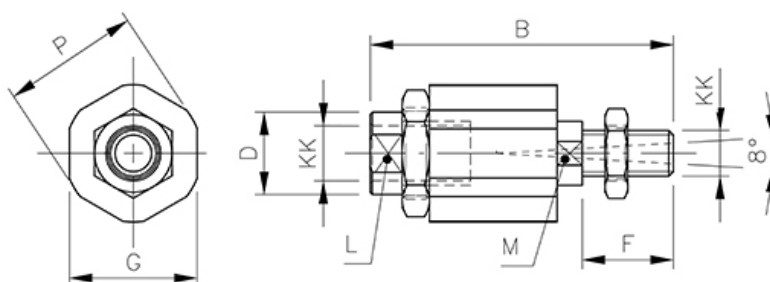

FK-M12X1,25

HAFNER

Flexibilis kuplung - M12x1,25

productDataPdf.propertiesHeader

Menetméret	M12x1,25
Anyag	acél
Elérhetőség	Raktáron

FK-M12X1,25

HAFNER

Flexibilis kuplung - M12x1,25

Típuszám	KK	B	D	F	G	L	M	P
FK-M4	M 4	33	11	8	12,7	-	3,2	11
FK-M6	M 6	35	8,5	10	14,5	7	5	13
FK-M8	M 8	48,5	12,5	12	19	10	7	17
FK-M10x1,25	M 10 x 1,25	69,5	21,5	20	32	19	12	30
FK-M12x1,25	M 12 x 1,25	74,5	21,5	24	32	19	12	30
FK-M16x1,5	M 16 x 1,5	103	33,5	32	45	30	19	41
FK-M20x1,5	M 20 x 1,5	120	33,5	40	45	30	19	41
FK-M27x2	M 27 x 2	147	40,5	44	-	40	24	55