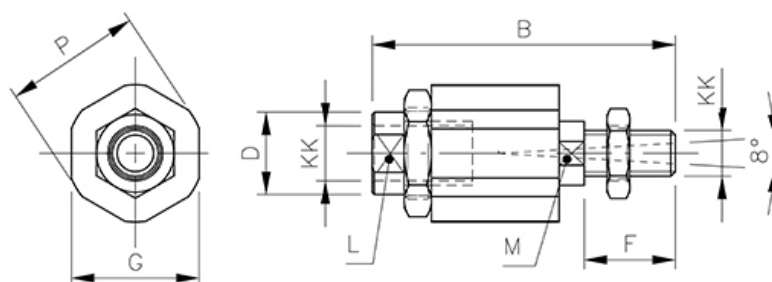

FK-M6

HAFNER

Flexibilis kuplung - M6

productDataPdf.propertiesHeader

Menetméret

M6

Anyag

acél

FK-M6

HAFNER

Flexibilis kuplung - M6

Típuszám	KK	B	D	F	G	L	M	P
FK-M4	M 4	33	11	8	12,7	-	3,2	11
FK-M6	M 6	35	8,5	10	14,5	7	5	13
FK-M8	M 8	48,5	12,5	12	19	10	7	17
FK-M10x1,25	M 10 x 1,25	69,5	21,5	20	32	19	12	30
FK-M12x1,25	M 12 x 1,25	74,5	21,5	24	32	19	12	30
FK-M16x1,5	M 16 x 1,5	103	33,5	32	45	30	19	41
FK-M20x1,5	M 20 x 1,5	120	33,5	40	45	30	19	41
FK-M27x2	M 27 x 2	147	40,5	44	-	40	24	55