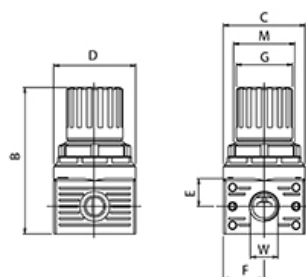

RW-0-1/8

HAFNER

Nyomásszabályzó egység, vízre - 12 bar (A-0)

productDataPdf.propertiesHeader

| | |
|---------------------------------------|---------------|
| Csatlakozás | G 1/8" |
| Hőmérséklet tartomány | -10°C...+50°C |
| Maximális bemenő nyomás | 15 bar |
| Közeg | víz |
| Átáramlás (P1=6 bar, ΔP=1 bar) | 600 l/perc |
| Szabályozási tartomány | 0...12 bar |
| Manométer csatlakozás | G 1/8" |

RW-0-1/8

HAFNER

Nyomásszabályzó egység, vízre - 12 bar (A-0)

| Típuszám | Építési méret | Csatlakozás W | B | C | D | E | F | G | I | M |
|----------|---------------|------------------|----|----|----|------|----|------|----|------------|
| RW-0-1/8 | A-0 | G 1/8" | 74 | 40 | 40 | 13,5 | 20 | 27,5 | 27 | M 30 x 1,5 |
| RW-0-1/4 | A-0 | G 1/4" | 74 | 40 | 40 | 13,5 | 20 | 27,5 | 27 | M 30 x 1,5 |