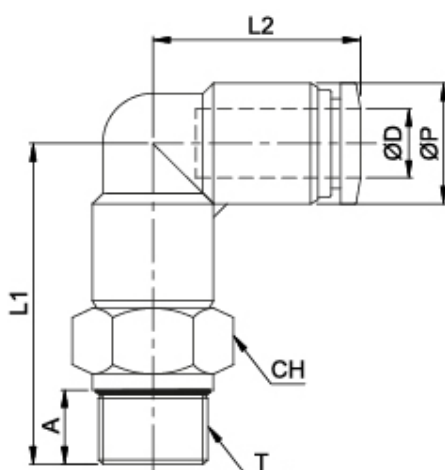

TP-PLB-16-1/2

The logo consists of a dark blue square with the word "HAFNER" in white, uppercase, sans-serif font centered within it.

Léghálózat könyök csatlakozó

productDataPdf.propertiesHeader

Csatlakozás	G 1/2"
Közeg	sűrített levegő, vákuum
Hőmérséklet tartomány	-20°C...+80°C
Névleges nyomás	-0,95...16 bar
Csőméret	Ø16

TP-PLB-16-1/2

HAFNER

Léghálózat könyök csatlakozó

Típuszám	ØD	T	ØP	A	L1	L2	CH	g
TP-PLB-16-1/2	Ø 16	G 1/2"	Ø 26	8	42	33	24	66,5