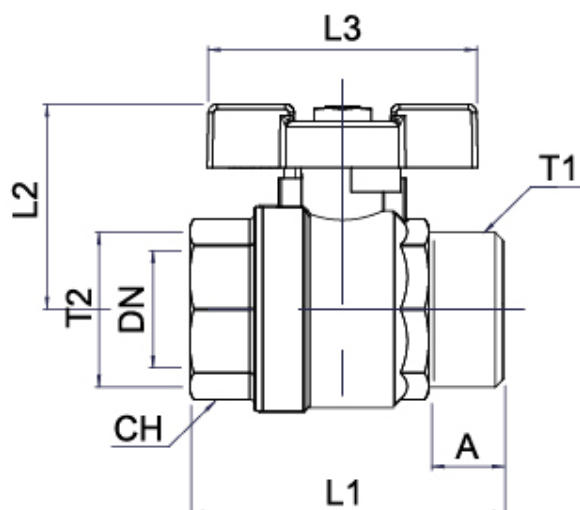

TP-BVMF-3/4-SL

The logo consists of a dark blue square with the word "HAFNER" written in white, uppercase, sans-serif font.

Léghálózat golyóscsap

productDataPdf.propertiesHeader

Közeg	sűrített levegő, vákuum
Hőmérséklet tartomány	-20°C...+150°C
Csatlakozás A	G 3/4"
Csatlakozás B	G 3/4"
Névleges nyomás	-0,95...16 bar

TP-BVMF-3/4-SL

HAFNER

Léghálózat golyóscsap

Típuszám	T1	T2	DN	PN	A	L1	L2	L3	CH	g
TP-BVMF-1-SL	G 1"	G 1"	25	40	15	70	59	61	38	364
TP-BVMF-1/2-SL	G 1/2"	G 1/2"	15	50	10,5	50	43	50	25	153
TP-BVMF-3/4-SL	G 3/4"	G 3/4"	20	50	13	58	47	50	31	224