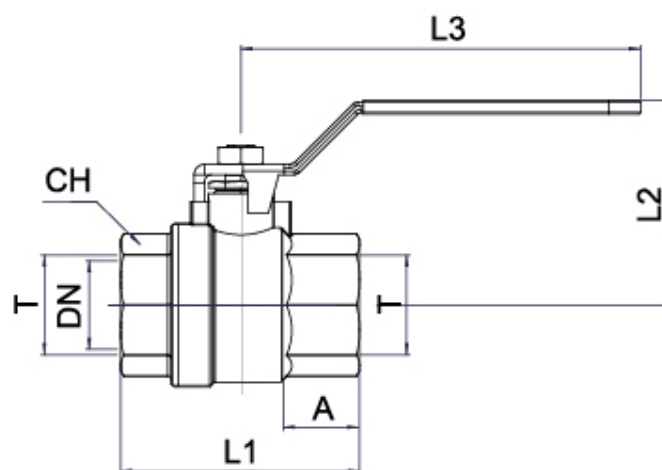

TP-BVFF-1

The logo consists of a dark blue square with the word "HAFNER" in white, uppercase, sans-serif font centered within it.

Léghálózat golyóscsap

productDataPdf.propertiesHeader

Közeg	sűrített levegő, vákuum
Hőmérséklet tartomány	-20°C...+150°C
Névleges nyomás	-0,95...16 bar
Csatlakozás B	G 1"
Csatlakozás A	G 1"

TP-BVFF-1

HAFNER

Léghálózat golyóscsap

Típuszám	T	DN	PN	A	L1	L2	L3	CH	g
TP-BVFF-1	G 1"	25	40	15	70	59	115	38	422
TP-BVFF-1.1/2	G 1-1/2"	40	32	18	90	75	150	54	959
TP-BVFF-1/2	G 1/2"	15	50	11	50	43	92	25	158
TP-BVFF-2.1/2	G 2-1/2"	60	16	22	132	108	200	84	
TP-BVFF-3/4	G 3/4"	20	50	13	57	47	92	31	255