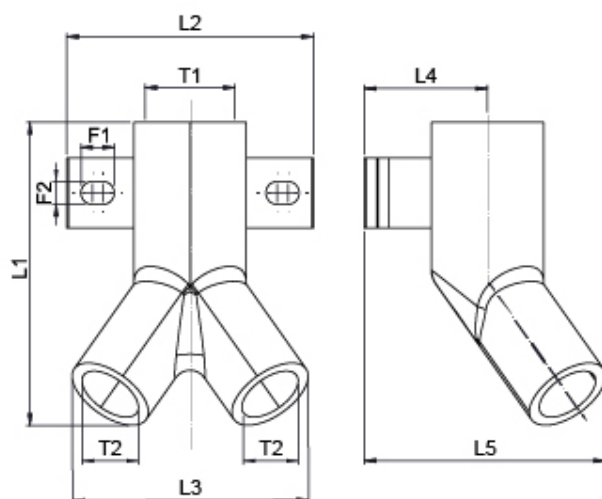

TP-MDAS-3/4-1/2

HAFNER

Léghálózat fali Y csatlakozó

productDataPdf.propertiesHeader

Csatlakozás A	G 3/4"
Elérhetőség	Raktáron
Csatlakozás B	G 1/2"

TP-MDAS-3/4-1/2

HAFNER

Léghálózat fali Y csatlakozó

Típuszám	T1	T2	L1	L2	L3	L4	L5	F1	F2	g
TP-MDAS-3/4-1/2	G 3/4"	G 1/2"	86	70	67	35	68,5	9,5	6,5	265