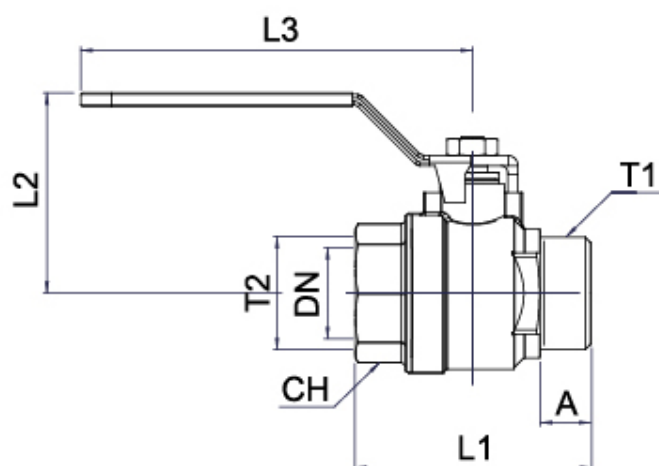

TP-BVMF-1

The logo consists of a dark blue square with the word "HAFNER" in white, uppercase, sans-serif font centered within it.

Léghálózat golyóscsap

productDataPdf.propertiesHeader

Közeg	sűrített levegő, vákuum
Hőmérséklet tartomány	-20°C...+150°C
Névleges nyomás	-0,95...16 bar
Csatlakozás B	G 1"
Csatlakozás A	G 1"

TP-BVMF-1

HAFNER

Léghálózat golyóscsap

Típuszám	T1	T2	DN	PN	A	L1	L2	L3	CH	g
TP-BVMF-1	G 1"	G 1"	25	40	15	70	59	115	38	413
TP-BVMF-1.1/2	G 1-1/2"	G 1-1/2"	40	32	18	91	75	150	54	930
TP-BVMF-1/2	G 1/2"	G 1/2"	15	50	10,5	50	43	92	25	174
TP-BVMF-3/4	G 3/4"	G 3/4"	20	50	13	58	47	92	31	245