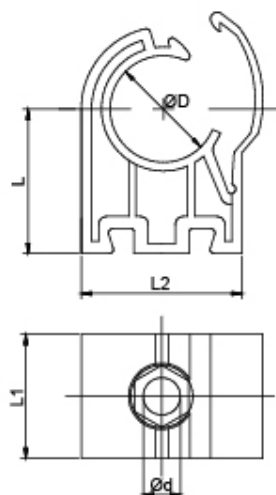

# TP-PST-20

HAFNER

Léghálózat rögzítő bilincs

productDataPdf.propertiesHeader

Elérhetőség

Raktáron

Csőméret

Ø20

# TP-PST-20

HAFNER

Léghálózat rögzítő bilincs

Típuszám	ØD	L	L1	L2	Ød	g
TP-PST-16	16	35	30	31	9	18
TP-PST-20	20	35	30	31	9	18
TP-PST-25	25	35	30	38	9	20
TP-PST-40	40	70	40	60	9	74
TP-PST-63	63	70	40	94	9	120