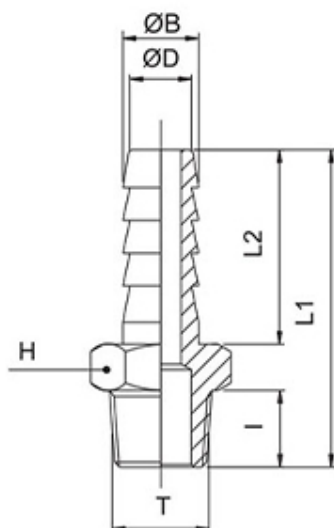

# 260M-10-1/2K

The logo consists of a dark blue square with the word "HAFNER" in white, uppercase, sans-serif font centered within it.

Tömlőcsatlakozó, kúpos menettel

## productDataPdf.propertiesHeader

<b>Kivitel</b>	menetes
<b>Anyag</b>	nikkelezett réz
<b>Csatlakozás</b>	R 1/2"
<b>Közeg</b>	sűrített levegő, víz
<b>Tömítés anyaga</b>	tömítés nélkül
<b>Üzemi nyomás</b>	0...50 bar
<b>Elérhetőség</b>	Raktáron
<b>Hőmérséklet tartomány</b>	-15°C...+200°C
<b>Tömlőméret</b>	9...10 mm

# 260M-10-1/2K

HAFNER

Tömlőcsatlakozó, kúpos menettel

Típuszám	T	ØD	A	C	L	CH	g
260M-10-1/4K	R 1/4"	10	11	20	36	14	16
260M-10-1/2K	R 1/2"	10	14	20	39,5	22	32
260M-14-3/8K	R 3/8"	14	11,5	22	38,5	17	24
260M-14-1/2K	R 1/2"	14	14	22	41,5	22	36
260M-16-1/2K	R 1/2"	16	14	22	41,5	22	36
260M-20-1/2K	R 1/2"	20	14	24	43,5	22	42
260M-20-3/4K	R 3/4"	20	16,5	24	46,5	27	60
260M-25-3/4K	R 3/4"	25	16,5	30	53	27	76
260M-25-1K	R 1"	25	19	30	56	34	114